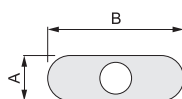

## 橢圓型

包裝：1個/袋

訂購代號：

①固定座型號

②橢圓吸盤尺寸：

A \ B	10mm	20mm	30mm
4mm	4×10	4×20	4×30
5mm	5×10	5×20	5×30
6mm	6×10	6×20	6×30
8mm	—	8×20	8×30

③橢圓吸盤材質：

EN：腈橡膠/ES：矽橡膠/EE：抗靜電&低阻抗型

④接頭型式/尺寸：

6J：快速配管接頭型式配管徑(φ6×φ4)mm

⑤具偏擺固定座：(選用配備，須另付費)

FH：偏擺角度30° /FHH：偏擺角度15°

⑥具過濾器：(選用配備，須另付費)

VPA OVAL		VPC OVAL		VPF OVAL	
固定式 配管口徑向上 Fixed Type On-the-top Vacuum Port		活動式 配管口徑向上 Spring Type On-the-top Vacuum Port		活動式 直接配置型 Spring & Direct Mounting Type	
型式		型式		型式	
VPA4×10E□-6J	VPA6×10E□-6J	VPC4×10E□-6J	VPC6×10E□-6J	VPF4×10E□-6J	VPF6×10E□-6J
VPA4×20E□-6J	VPA6×20E□-6J	VPC4×20E□-6J	VPC6×20E□-6J	VPF4×20E□-6J	VPF6×20E□-6J
VPA4×30E□-6J	VPA6×30E□-6J	VPC4×30E□-6J	VPC6×30E□-6J	VPF4×30E□-6J	VPF6×30E□-6J
VPA5×10E□-6J	VPA8×20E□-6J	VPC5×10E□-6J	VPC8×20E□-6J	VPF5×10E□-6J	VPF8×20E□-6J
VPA5×20E□-6J	VPA8×30E□-6J	VPC5×20E□-6J	VPC8×30E□-6J	VPF5×20E□-6J	VPF8×30E□-6J
VPA5×30E□-6J		VPC5×30E□-6J		VPF5×30E□-6J	
VPB OVAL		VPD OVAL		VPAE OVAL	
固定式 配管口徑側向 Fixed Type On-the-side Vacuum Port		活動式 配管口徑側向 Spring Type On-the-side Vacuum Port		螺絲鎖定式 配管口徑向上 Screwed Type On-the-top Vacuum Port	
型式		型式		型式	
VPB4×10E□-6J	VPB6×10E□-6J	VPD4×10E□-6J	VPD6×10E□-6J	VPAE4×10E□-6J	VPAE6×10E□-6J
VPB4×20E□-6J	VPB6×20E□-6J	VPD4×20E□-6J	VPD6×20E□-6J	VPAE4×20E□-6J	VPAE6×20E□-6J
VPB4×30E□-6J	VPB6×30E□-6J	VPD4×30E□-6J	VPD6×30E□-6J	VPAE4×30E□-6J	VPAE6×30E□-6J
VPB5×10E□-6J	VPB8×20E□-6J	VPD5×10E□-6J	VPD8×20E□-6J	VPAE5×10E□-6J	VPAE8×20E□-6J
VPB5×20E□-6J	VPB8×30E□-6J	VPD5×20E□-6J	VPD8×30E□-6J	VPAE5×20E□-6J	VPAE8×30E□-6J
VPB5×30E□-6J		VPD5×30E□-6J		VPAE5×30E□-6J	