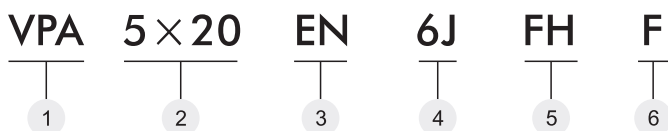

## 橢圓型

包裝：1個/袋

訂購代號：

①固定座型號

②橢圓吸盤尺寸：

A \ B	10mm	20mm	30mm
4mm	4×10	4×20	4×30
5mm	5×10	5×20	5×30
6mm	6×10	6×20	6×30
8mm	—	8×20	8×30

③橢圓吸盤材質：

EN：腈橡膠/ES：矽橡膠/EE：抗靜電&低阻抗型

④接頭型式/尺寸：

6J：快速配管接頭型式配管徑(φ6×φ4)mm

⑤具偏擺固定座：(選用配備，須另付費)

FH：偏擺角度30° /FHH：偏擺角度15°

⑥具過濾器：(選用配備，須另付費)

VPA OVAL		VPC OVAL		VPF OVAL	
固定式 配管口徑向上 Fixed Type On-the-top Vacuum Port		活動式 配管口徑向上 Spring Type On-the-top Vacuum Port		活動式 直接配置型 Spring & Direct Mounting Type	
型式		型式		型式	
VPA4×10E□-6J	VPA6×10E□-6J	VPC4×10E□-6J	VPC6×10E□-6J	VPF4×10E□-6J	VPF6×10E□-6J
VPA4×20E□-6J	VPA6×20E□-6J	VPC4×20E□-6J	VPC6×20E□-6J	VPF4×20E□-6J	VPF6×20E□-6J
VPA4×30E□-6J	VPA6×30E□-6J	VPC4×30E□-6J	VPC6×30E□-6J	VPF4×30E□-6J	VPF6×30E□-6J
VPA5×10E□-6J	VPA8×20E□-6J	VPC5×10E□-6J	VPC8×20E□-6J	VPF5×10E□-6J	VPF8×20E□-6J
VPA5×20E□-6J	VPA8×30E□-6J	VPC5×20E□-6J	VPC8×30E□-6J	VPF5×20E□-6J	VPF8×30E□-6J
VPA5×30E□-6J		VPC5×30E□-6J		VPF5×30E□-6J	
VPB OVAL		VPD OVAL		VPAE OVAL	
固定式 配管口徑側向 Fixed Type On-the-side Vacuum Port		活動式 配管口徑側向 Spring Type On-the-side Vacuum Port		螺絲鎖定式 配管口徑向上 Screwed Type On-the-top Vacuum Port	
型式		型式		型式	
VPB4×10E□-6J	VPB6×10E□-6J	VPD4×10E□-6J	VPD6×10E□-6J	VPAE4×10E□-6J	VPAE6×10E□-6J
VPB4×20E□-6J	VPB6×20E□-6J	VPD4×20E□-6J	VPD6×20E□-6J	VPAE4×20E□-6J	VPAE6×20E□-6J
VPB4×30E□-6J	VPB6×30E□-6J	VPD4×30E□-6J	VPD6×30E□-6J	VPAE4×30E□-6J	VPAE6×30E□-6J
VPB5×10E□-6J	VPB8×20E□-6J	VPD5×10E□-6J	VPD8×20E□-6J	VPAE5×10E□-6J	VPAE8×20E□-6J
VPB5×20E□-6J	VPB8×30E□-6J	VPD5×20E□-6J	VPD8×30E□-6J	VPAE5×20E□-6J	VPAE8×30E□-6J
VPB5×30E□-6J		VPD5×30E□-6J		VPAE5×30E□-6J	