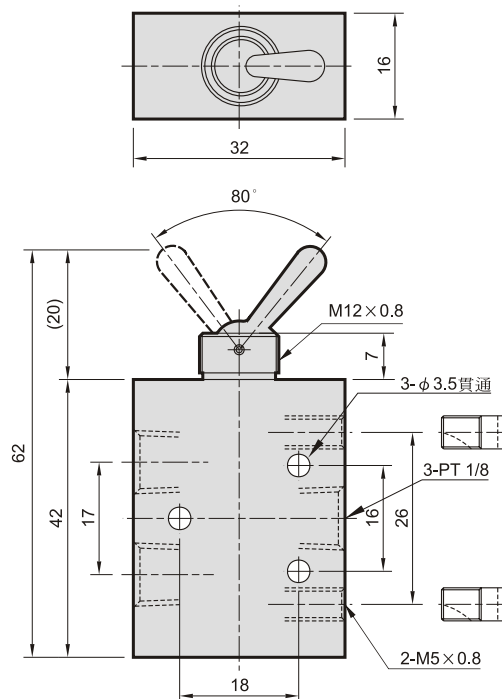

MVHA-41* 系列

手動閥

規格：

型號	MVHA-41V	MVHA-41P	MVHA-41PP
配管口徑代號	6A		
配管口徑尺寸	PT 1/8		
方口數	5口		
位置數	2位置		
使用流體	空氣		
使用壓力範圍	0~9 kgf/cm ²		
有效斷面積	5.5 mm ²		
周圍溫度	-5~+60℃ (不凍結)		
重量	159 g	158 g	166 g

訂購代號：

MVHA - 41V - BSP

型號

4 : 4方向

V : 凸輪式搖桿型
P : 單側按鈕型
PP : 雙側按鈕型

配管口螺牙
無 : PT牙
BSP : BSP牙
NPT : NPT牙

MVHA-41V

MVHA-41*

手動閥

MVHA-41P