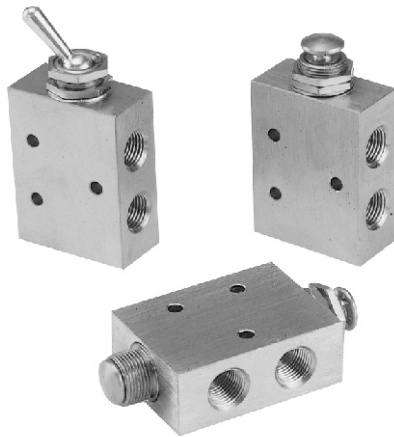

MVHA-41* 系列

手動閥

規格：

型號	MVHA-41V	MVHA-41P	MVHA-41PP
配管口徑代號	6A		
配管口徑尺寸	PT 1/8		
方口數	5口		
位置數	2位置		
使用流體	空氣		
使用壓力範圍	0~9 kgf/cm ²		
有效斷面積	5.5 mm ²		
周圍溫度	-5~+60℃ (不凍結)		
重量	159 g	158 g	166 g

訂購代號：

MVHA - 41V - BSP

型號

4 : 4方向

V : 凸輪式搖桿型
P : 單側按鈕型
PP : 雙側按鈕型

配管口螺牙
無 : PT牙
BSP : BSP牙
NPT : NPT牙

MVHA-41V

MVHA-41*

手動閥

MVHA-41P