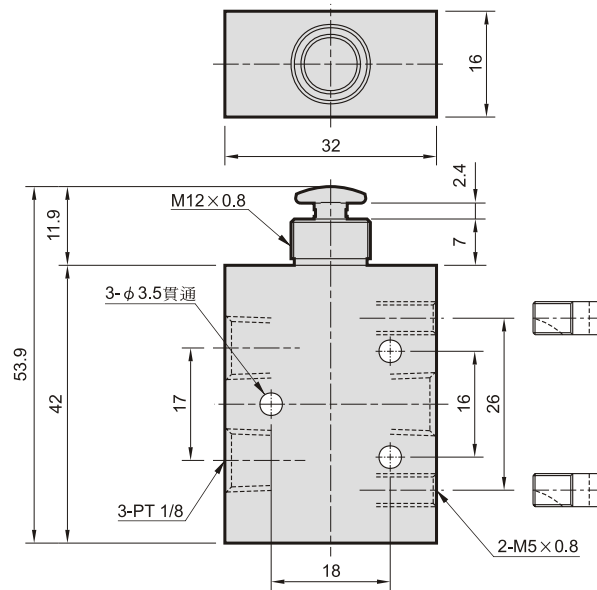

MVHA-41* 系列

手動閥

規格：

型號	MVHA-41V	MVHA-41P	MVHA-41PP
配管口徑代號	6A		
配管口徑尺寸	PT 1/8		
方口數	5口		
位置數	2位置		
使用流體	空氣		
使用壓力範圍	0~9 kgf/cm ²		
有效斷面積	5.5 mm ²		
周圍溫度	-5~+60℃ (不凍結)		
重量	159 g	158 g	166 g

訂購代號：

MVHA - 41V - BSP

型號

4 : 4方向

V : 凸輪式搖桿型
P : 單側按鈕型
PP : 雙側按鈕型

配管口螺牙
無 : PT牙
BSP : BSP牙
NPT : NPT牙

MVHA-41V

MVHA-41*

手動閥

MVHA-41P