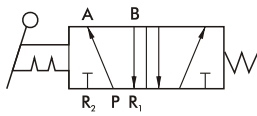

MVHA-41* 系列

手動閥

規格：

型號	MVHA-41V	MVHA-41P	MVHA-41PP
配管口徑代號	6A		
配管口徑尺寸	PT 1/8		
方口數	5口		
位置數	2位置		
使用流體	空氣		
使用壓力範圍	0~9 kgf/cm ²		
有效斷面積	5.5 mm ²		
周圍溫度	-5~+60℃ (不凍結)		
重量	159 g	158 g	166 g

訂購代號：

MVHA - 41V - BSP

型號

4 : 4方向

V : 凸輪式搖桿型
P : 單側按鈕型
PP : 雙側按鈕型

配管口螺牙
無 : PT牙
BSP : BSP牙
NPT : NPT牙

MVHA-41V

MVHA-41*

手動閥

MVHA-41P