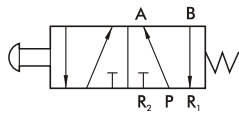

型號

4 : 4方向

V : 凸輪式搖桿型
P : 單側按鈕型
PP : 雙側按鈕型

配管口螺牙
無 : PT牙
BSP : BSP牙
NPT : NPT牙

MVHA-41V

MVHA-41*

手動閥

MVHA-41P