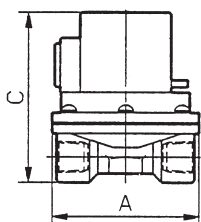

流量開關

空氣調理設備

NISCON

進口代理商

流量開關 系列

BN-1311

訂購代號：

BN-1321.1321L

BN-1321 - 10

型號

1311
1321
1321L

配管口徑

10 : Rc 3/8
15 : Rc 1/2
20 : Rc 3/4
25 : Rc 1
40 : Rc 1 1/2

規格：

型號	BN-1321		BN-1321L		BN-1311		
配管口徑代號	10A	15A	10A	15A	20A	25A	40A
配管口徑尺寸 PT	3/8	1/2	3/8	1/2	3/4	1	1 1/2
使用流體	水、油						
使用壓力範圍 kgf/cm² (MPa)	0.3~5 (0.03~0.5)				0.5~5 (0.05~0.5)		
耐壓力 kgf/cm² (MPa)	10 (1)						
周圍溫度	-5°C~+60°C (不凍結)						
使用流體範圍 L/min(ANR)	5~20		0.8~5		10~50	20~100	
接點容量 1a1b接點	AC125(250V):5A DC24V:5A, DC125V:0.5A				AC125(250V):15A DC24V:15A, DC125V:0.5A		
重量Kgf	0.9		1.4		1.6	2	
外觀尺寸	A	75		100		110	
	B	80		94			
	C	91		114	121	137