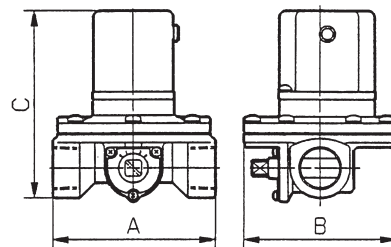

流量開關

空氣調理設備

NISCON

進口代理商

流量開關 系列

BN-1311

訂購代號：

BN-1321.1321L

BN-1321 - 10

型號

1311
1321
1321L

配管口徑

10 : Rc 3/8
15 : Rc 1/2
20 : Rc 3/4
25 : Rc 1
40 : Rc 1 1/2

規格：

型號	BN-1321		BN-1321L		BN-1311		
配管口徑代號	10A	15A	10A	15A	20A	25A	40A
配管口徑尺寸 PT	3/8	1/2	3/8	1/2	3/4	1	1 1/2
使用流體	水、油						
使用壓力範圍 kgf/cm² (MPa)	0.3~5 (0.03~0.5)				0.5~5 (0.05~0.5)		
耐壓力 kgf/cm² (MPa)	10 (1)						
周圍溫度	-5°C~+60°C (不凍結)						
使用流體範圍 L/min(ANR)	5~20		0.8~5		10~50	20~100	
接點容量 1a1b接點	AC125(250V):5A DC24V:5A, DC125V:0.5A				AC125(250V):15A DC24V:15A, DC125V:0.5A		
重量Kgf	0.9		1.4		1.6	2	
外觀尺寸	A	75		100		110	
	B	80		94			
	C	91		114	121	137