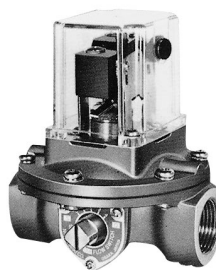

流量開關

空氣調理設備

NISCON

進口代理商

流量開關 系列

BN-1311

訂購代號：

BN-1321.1321L

BN-1321 - 10

型號

1311
1321
1321L

配管口徑

10 : Rc 3/8
15 : Rc 1/2
20 : Rc 3/4
25 : Rc 1
40 : Rc 1 1/2

規格：

型號	BN-1321		BN-1321L		BN-1311		
配管口徑代號	10A	15A	10A	15A	20A	25A	40A
配管口徑尺寸 PT	3/8	1/2	3/8	1/2	3/4	1	1 1/2
使用流體	水、油						
使用壓力範圍 kgf/cm ² (MPa)	0.3~5 (0.03~0.5)				0.5~5 (0.05~0.5)		
耐壓力 kgf/cm ² (MPa)	10 (1)						
周圍溫度	-5°C~+60°C (不凍結)						
使用流體範圍 L/min(ANR)	5~20		0.8~5		10~50	20~100	
接點容量 1a1b接點	AC125(250V):5A DC24V:5A, DC125V:0.5A				AC125(250V):15A DC24V:15A, DC125V:0.5A		
重量Kgf	0.9		1.4		1.6	2	
外觀尺寸	A	75		100		110	
	B	80		94			
	C	91		114	121	137	