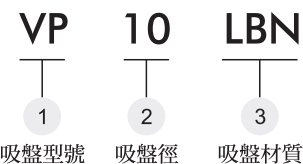

VP SOFT BELLOW 軟質蛇腹型 吸盤 Soft Bellows Type Pad Rubber Only		
VP6LB□	VP10LB□	VP20LB□
VP8LB□	VP15LB□